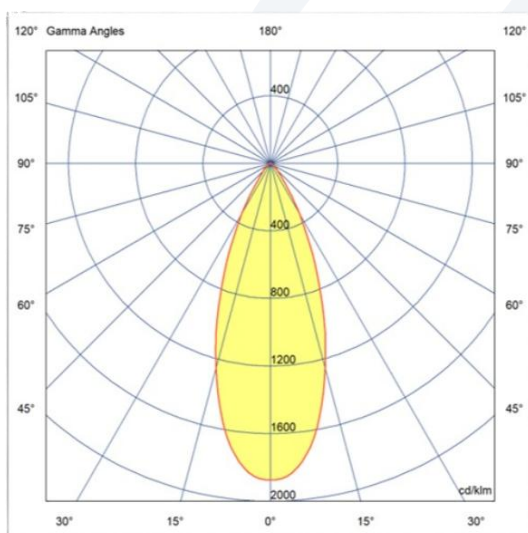

EVOLIGHT[®]
ILUMINAÇÃO

LINHA INTERNA

PLAFON DECOR | 102575-SBB30

DESCRIÇÃO:

- Plafon decorativo quadrado.
- Corpo fabricado ABS.
- Acabamento com pintura cor branco.

FOTOMETRIA:

CARACTERÍSTICAS DE FUNCIONAMENTO:

CÓDIGO	102575-SBB30
FONTE DE LUZ	LAMP PAR 20
POTÊNCIA	5.5W
FLUXO LED	535lm
FLUXO LUMINÁRIA*	535lm
TEMP DE COR	3000K
TENSÃO	100-240v
VIDA ÚTIL (HORAS)	25.000 (55°C)
IRC	>80
FATOR DE POTÊNCIA	>0.7
ÂNGULO DE ABERTURA	25°
GRAU DE PROTEÇÃO	IP20

*Fluxo considerando as perdas óticas.

GARANTIA: 1 ano

APLICAÇÃO: Área Interna

DIMENSÕES: